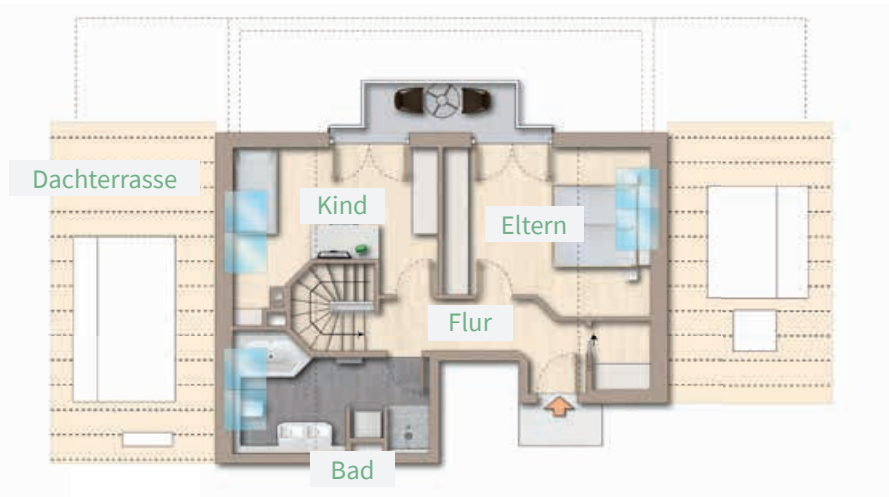

HAUS 01 & 03

DACHGESCHOSS LINKS

N°10 & N°30, 3 ZIMMER

19

Flur/Garderobe	5,84 m ²	Abstellraum	1,37 m ²
WC-Gast	5,15 m ²	Bad	9,32 m ²
Küche/Essen/Wohnen	59,91 m ²	Kind	13,14 m ²
Dachterrasse 1/3	7,33 m ²	Eltern	15,62 m ²
Flur	7,00 m ²	Balkon 1/2	1,71 m ²
		Gesamtfläche	ca. 126,39 m²