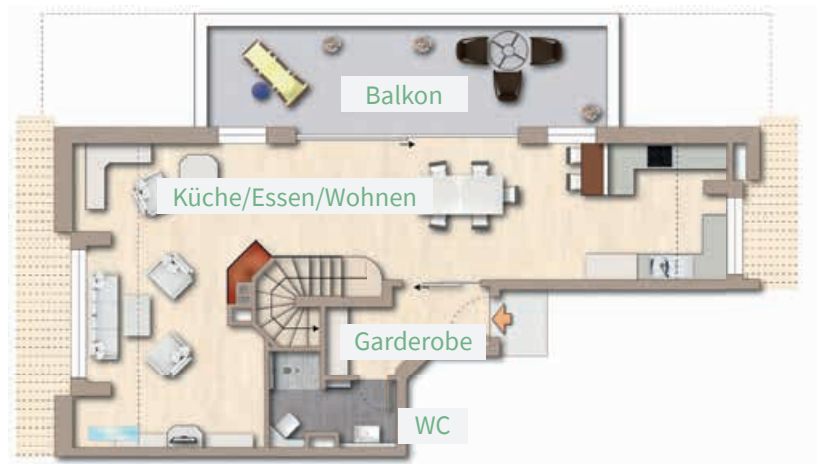

HAUS 01 & 03

DACHGESCHOSS LINKS

N°10 & N°30, 3 ZIMMER

19

Flur/Garderobe	5,84 m ²	Abstellraum	1,37 m ²
WC-Gast	5,15 m ²	Bad	9,32 m ²
Küche/Essen/Wohnen	59,91 m ²	Kind	13,14 m ²
Dachterrasse 1/3	7,33 m ²	Eltern	15,62 m ²
Flur	7,00 m ²	Balkon 1/2	1,71 m ²
		Gesamtfläche	ca. 126,39 m²