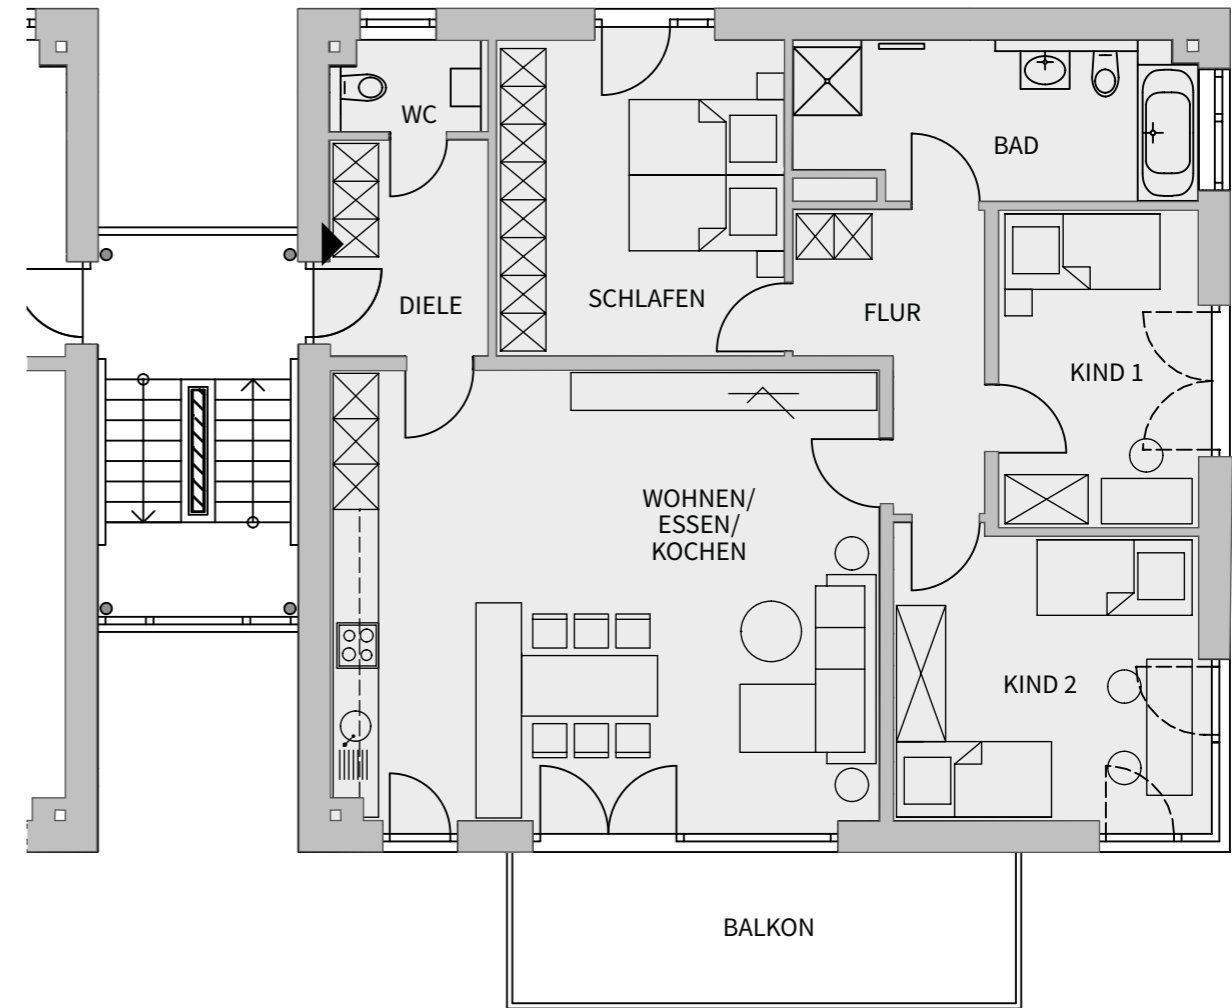

W24 | W26
W34 | W42
 117,95 m²
 4 Zimmer
 1.OG | 2.OG

RAUM		m ²
Diele	ca.	6,04 m ²
WC	ca.	2,44 m ²
Wohnen / Essen / Kochen	ca.	44,05 m ²
Flur	ca.	7,50 m ²
Kind 1	ca.	11,49 m ²
Kind 2	ca.	15,99 m ²
Bad	ca.	10,88 m ²
Schlafen	ca.	16,23 m ²
Balkon (1/4)	Brutto: 13,32 m ²	ca. 3,33 m ²
Wohnfläche gesamt		ca. 117,95 m²